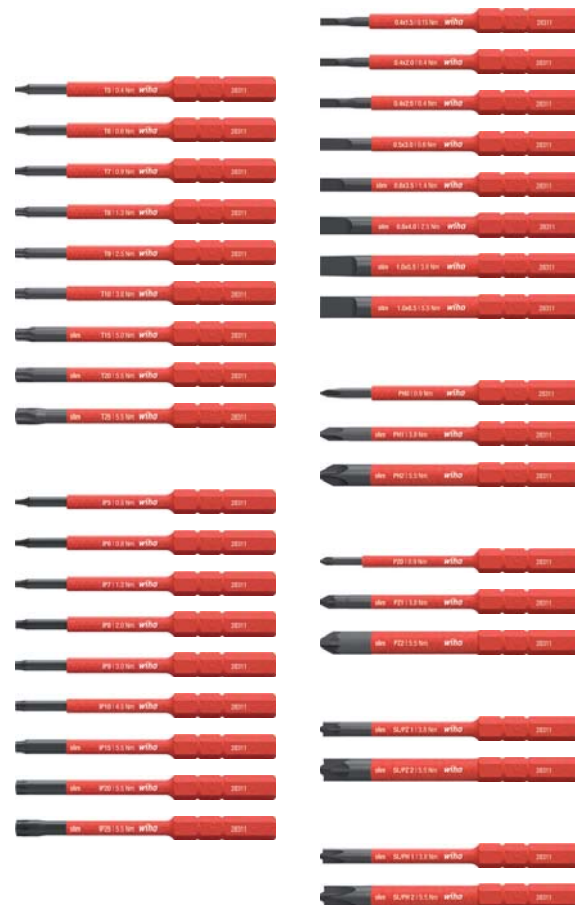

1/4" Außensechskant-Steckschlüssel
Für Schlüsselweiten von 4 bis 14 mm.

Die Angreifer

slimBits
für Schlitz, Phillips, Pozidriv, TORX, Sechs- und Vierkant etc.

Die Mittelfeldspieler

slimBit Verlängerung und Adapter für 1/4" Steckschlüssel